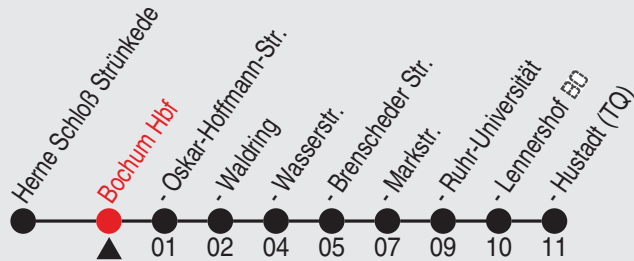

Fahrplan

Gültig ab 08.01.2017

Alle Angaben ohne Gewähr

5194/32 Bochum Hbf 32U35_j17 R

U35

Richtung: Bochum Hustadt (TQ)

Haltestellen

Fahrzeit in Min.